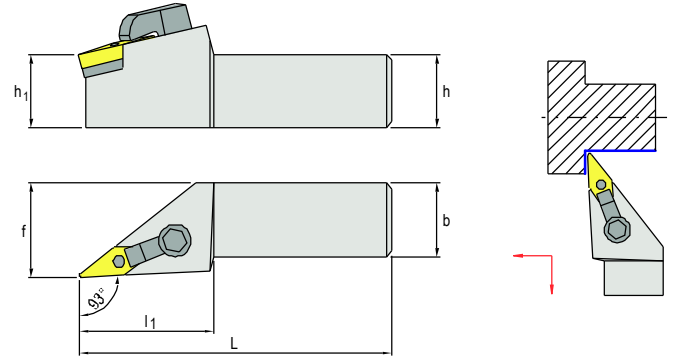

Kod Code Bezeichnung	Ölçüler Dimensions Abmessungen									
	h h ₁	b	L	l ₁	f	Uç Tipi Insert Type Plattentype	Altlık Anvil Unterlage	Baskı Pabucu Clamp Klemme	Baskı Vidası Clamp Screw Klemmschraube	Pim Pin Stift
MTXNR/L 20 20 K16T	20	20	125	31	25	TNM...1604	170.3.852	170.3.820	MTJN 16 M5 BV	170.3.847
25 25 M16T	25	25	150	31	32					
32 25 P16T	32	25	170	31	32					
20 20 K22T	20	20	125	35	25	TNM...2204	170.3.856	170.3.821	MTJN 22 M6 BV	170.3.836
25 25 M22T	25	25	150	35	32					
32 25 P22T	32	25	170	35	32					

Kod Code Bezeichnung	Ölçüler Dimensions Abmessungen									
	h h ₁	b	L	l ₁	f	Uç Tipi Insert Type Plattentype	Altlık Anvil Unterlage	Baskı Pabucu Clamp Klemme	Uç Vidası Insert Screw Plattenschraube	Baskı Vidası Clamp Screw Klemmschraube
MVJNR/L 20 20 K16	20	20	125	40	25	VNM...1604	VN 16 ALT	TBP 12	M4 NL	70.91.11.BV
25 25 M16	25	25	150	40	32					
32 25 P16	32	25	170	40	32					